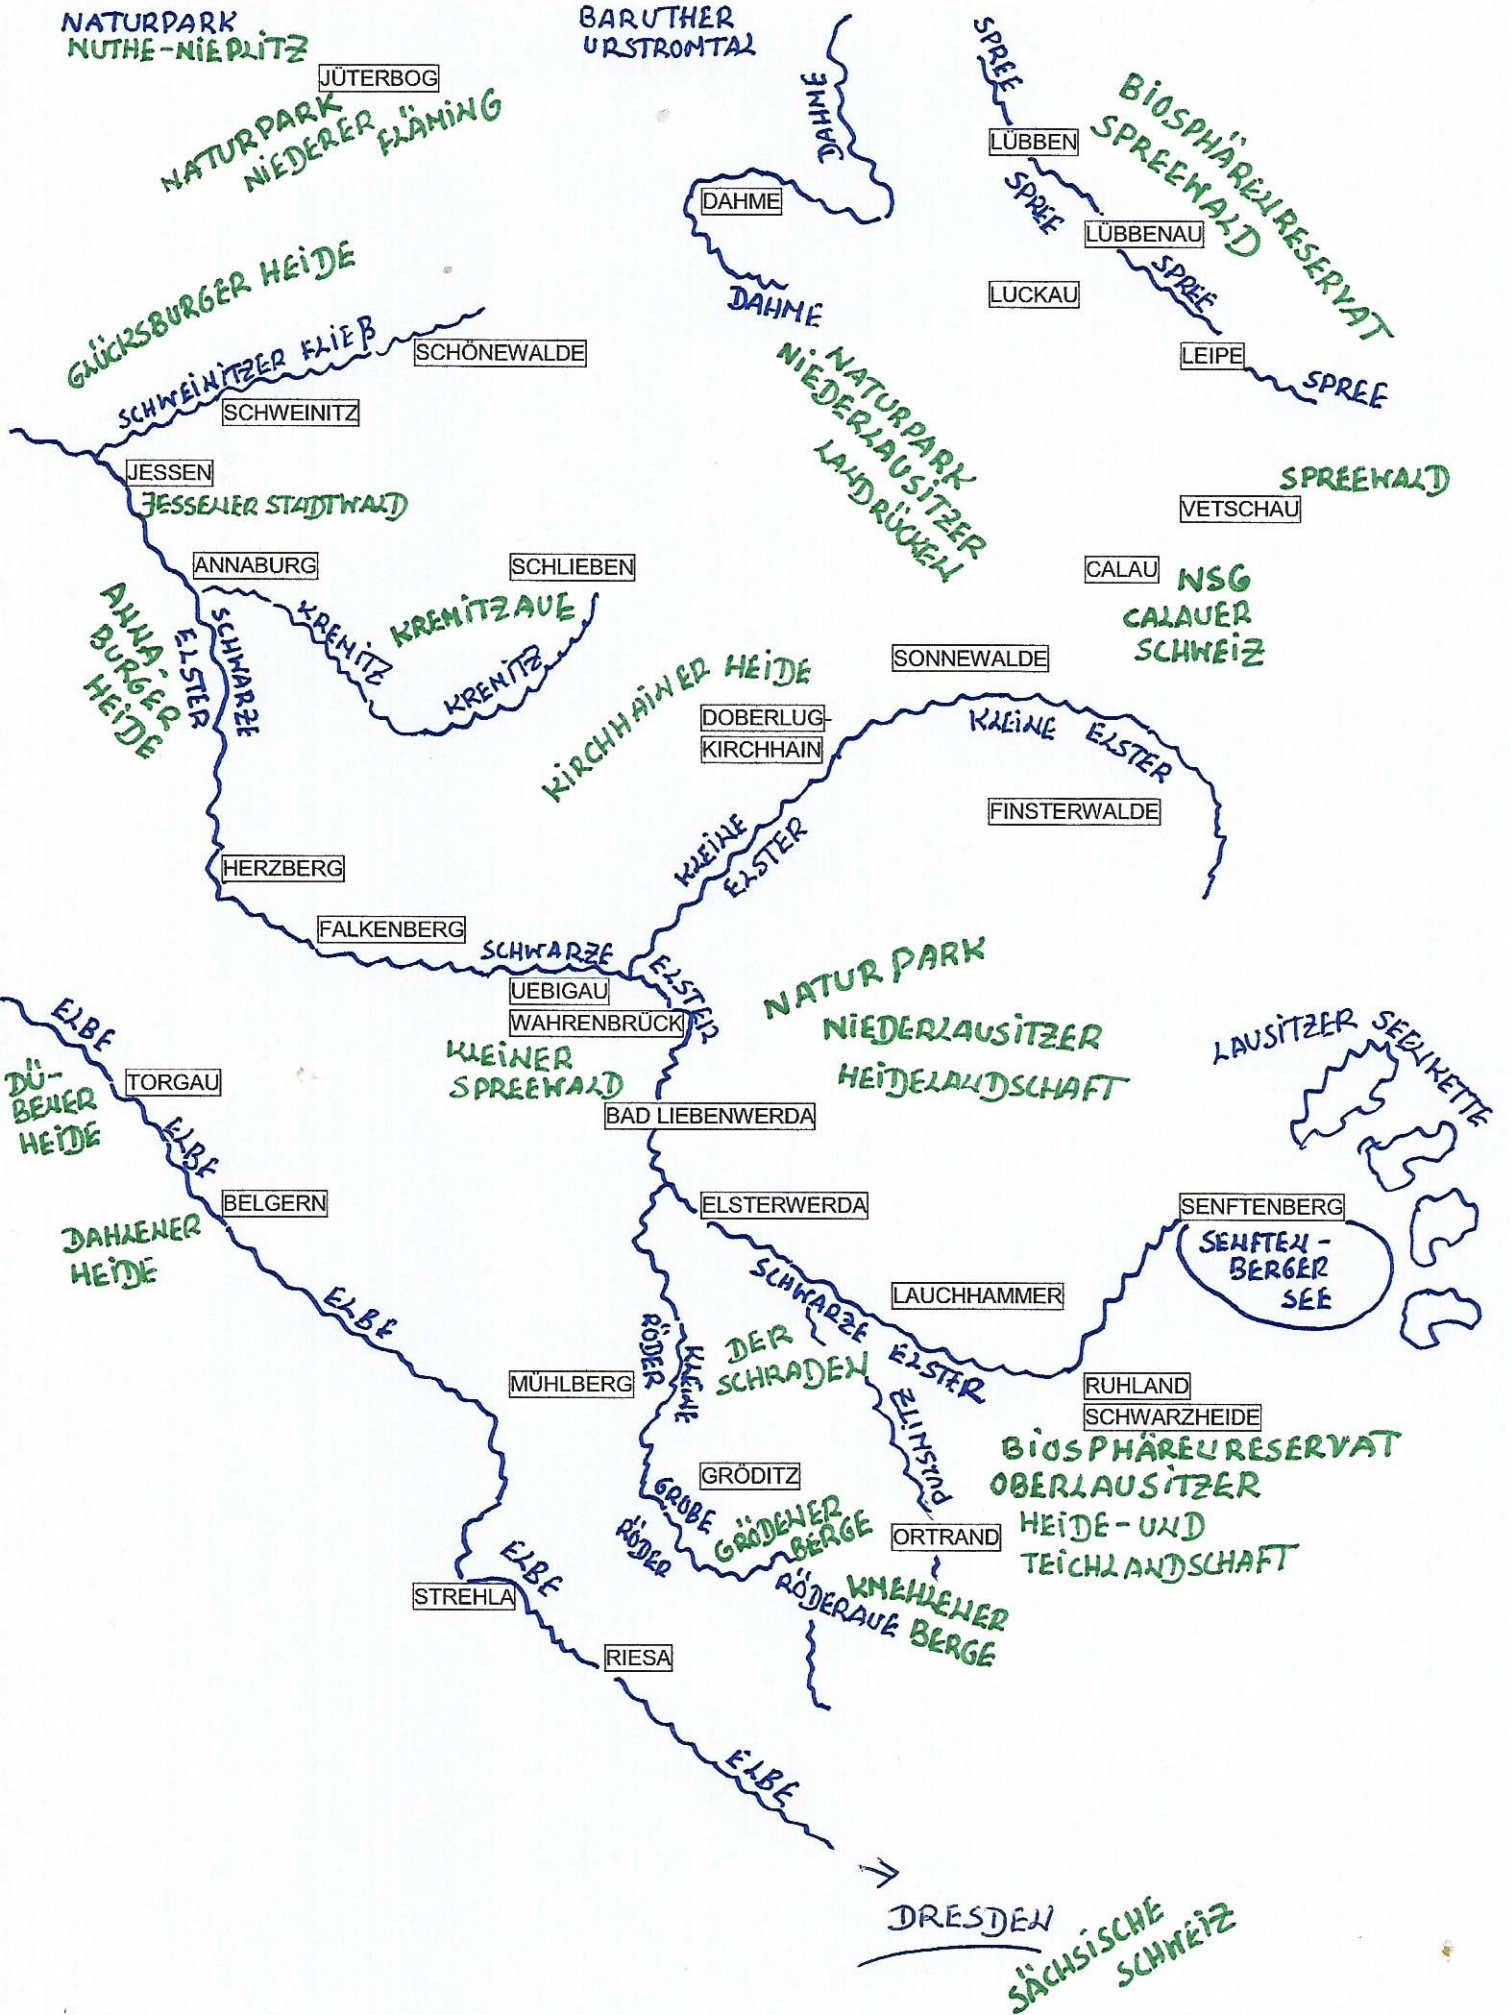

ORIENTIERUNGSKARTE: TORGAU UND UMGEBUNG PER RAD ERFAHREN UND ERLEBEN

NATURPARK NUTHE-NIEPLITZ

BARUTHER URSTROMTAL

NATURPARK NIEDERER FLÄMING

GÜCKSBURGER HEIDE

BIOSPHÄRENRESERVAT SPREEWALD

NATURPARK NIEDERLAUSITZER LANDRÜCKEN

SPREEWALD

KREINITZAUEN

NSG CALAUER SCHWEIZ

KIRCHHAINER HEIDE

NATUREN PARK NIEDERLAUSITZER HEIDELANDSCHAFT

LAUSITZER SEENKETTE

DÜBENER HEIDE

DAHLENER HEIDE

KLEINER SPREEWALD

DER SCHRADEN

BIOSPHÄRENRESERVAT OBERLAUSITZER HEIDE-UND TEICHLANDSCHAFT

DRESDEN SÄCHSISCHE SCHWEIZ