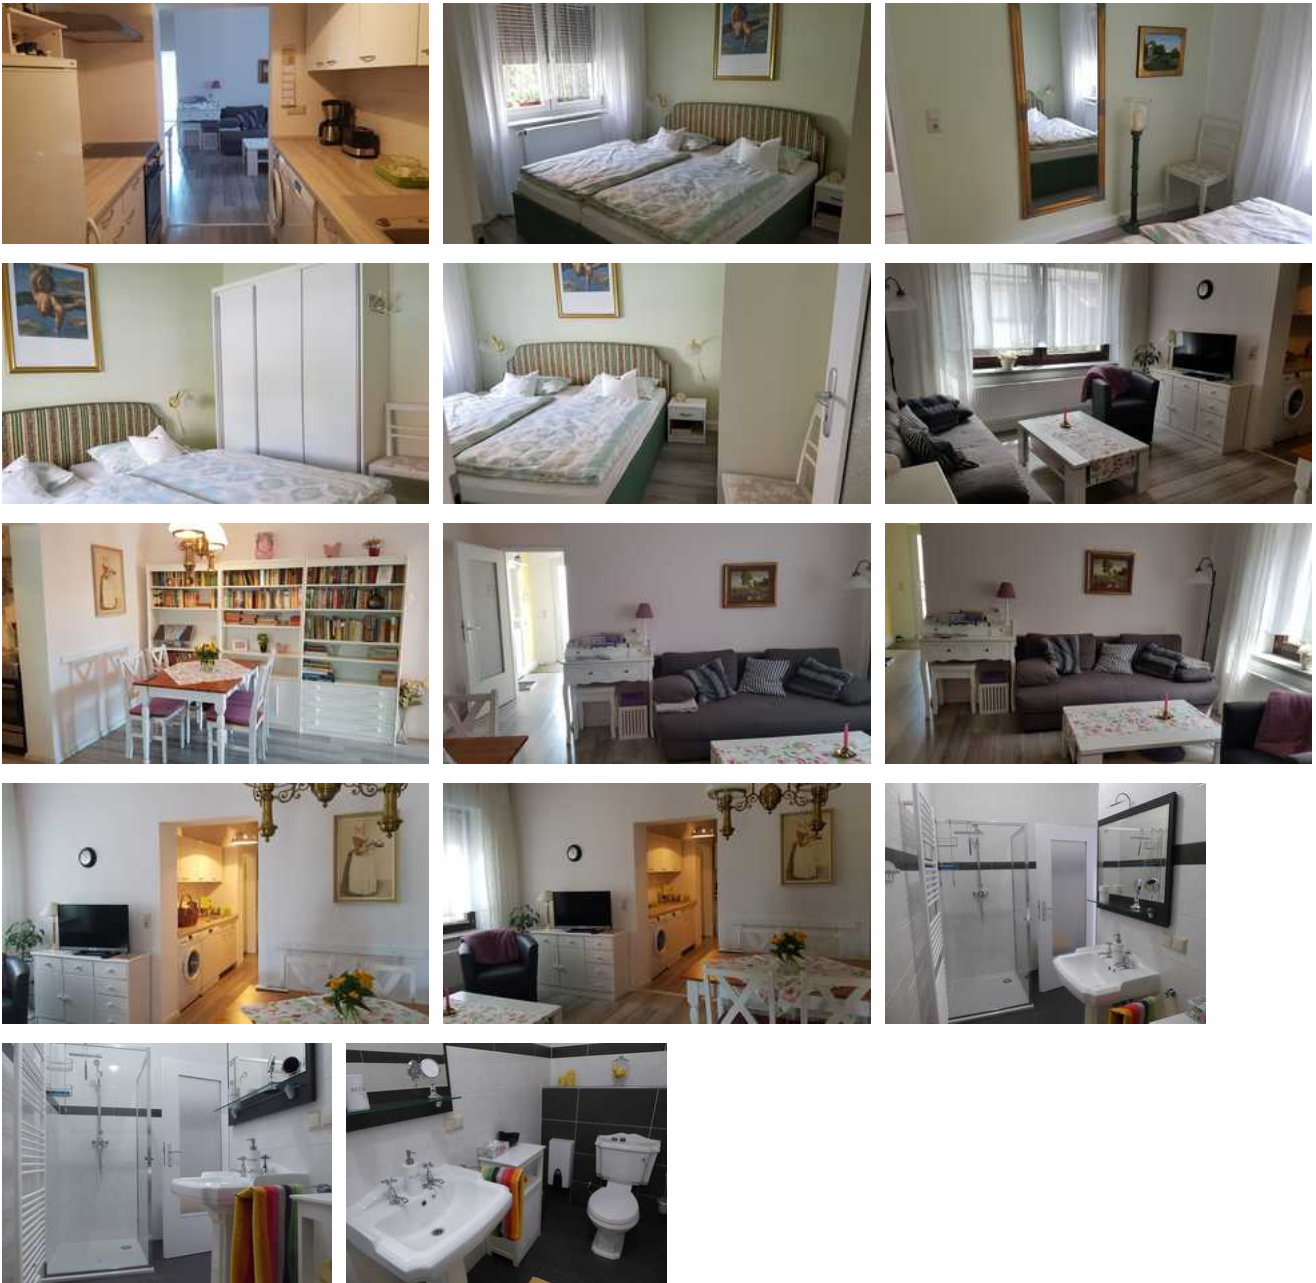

Das Schlafzimmer ist mit einem Doppelbett ausgestattet. Im Wohnzimmer befindet sich eine Schlafcouch für eine Aufbettung für maximal 2 Personen. Eine komplett ausgestattete Küche mit Waschmaschine, Geschirrspüler, Herd, Mikrowelle, Kaffeemaschine und einem Brötchenaufbackofen. Neben der Küche befindet sich eine Kammer, die zum Abstellen der Koffer etc. genutzt werden kann.

## Ferienwohnung Riemeyer

- ca. 50 qm groß
- im Frühjahr 2016 renoviert
- separater Flachbau
- ebenerdig
- Schlafzimmer: Doppelbett
- Wohnzimmer: Schlafcouch für eine Aufbettung für max. 2 Personen, Flachbild-TV, Radio und CD-Player
- komplett ausgestattete Küche mit Waschmaschine, Geschirrspüler, Herd, Mikrowelle, Kaffeemaschine, Wasserkocher und Brötchenaufbackofen
- Neben der Küche ist eine Kammer, die zum Abstellen der Koffer etc. genutzt werden kann
- Bad mit Dusche/WC, Haartrockner
- kostenfreies W-LAN
- Fahrräder können auf dem Grundstück abgestellt werden
- Parkplätze auf dem Grundstück
- Monteurspreise auf Anfrage

# Ausstattung Zimmer

Größe: 50 qm  
Belegung max.: 2  
Anzahl Schlafzimmer: 1  
WLAN: ja  
Nichtraucher: ja  
Waschmaschine: ja