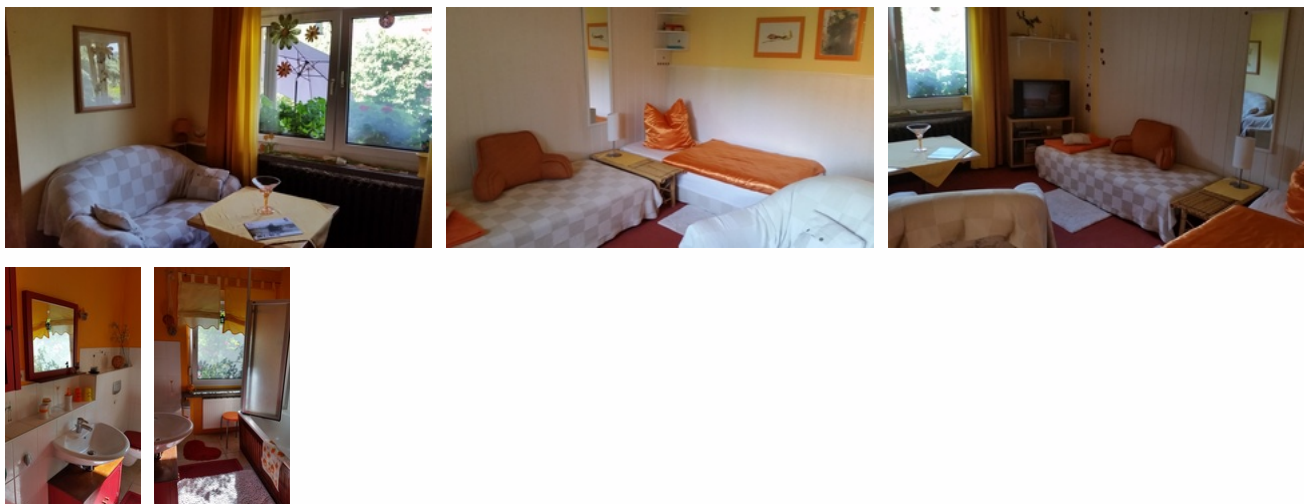

Ferienwohnung Vetter

Der Garten hinterm Haus kann im Sommer zur Erholung genutzt werden.

Ausstattung Zimmer

Größe: 32 qm