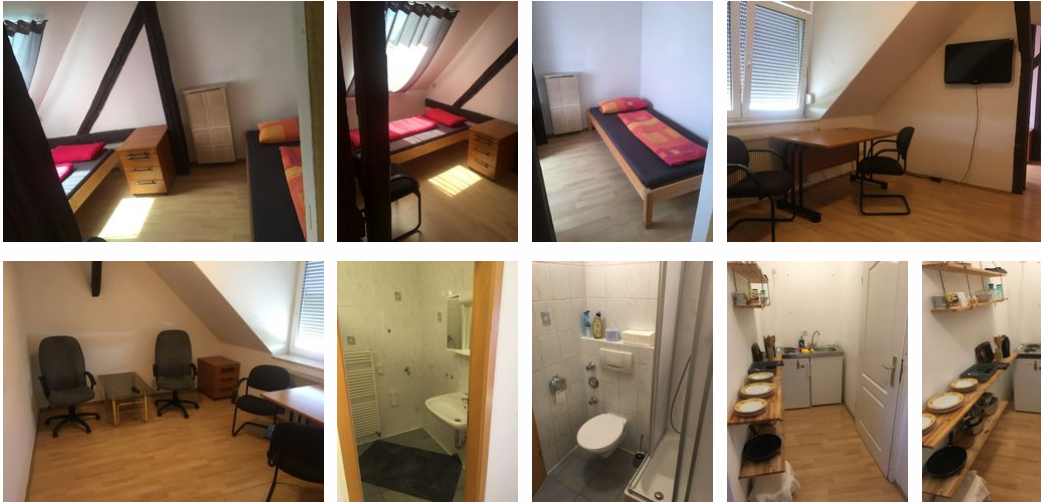

Monteurswohnung Richter

Apartment

Lutherstadt Wittenberg

Beschreibung

Die anderthalb Zimmerwohnung befindet sich zentral zur Stadt Wittenberg und liegt direkt an der B187. Die Innenstadt ist fußläufig erreichbar. Parkmöglichkeiten gibt es direkt am Haus.

Sie ist ausgestattet mit einem Bad inkl. Waschmaschine und verfügt über eine kleine Küchenzeile mit zwei Kochplatten und ein Kühlschrank mit Gefrierfach ist auch vorhanden vorhanden.

Zum Zeitvertreib gibt es ein TV und WLAN!

Bitte beachten Sie, dass es sich um eine Dachgeschosswohnung handelt.

Die Ferienwohnung ist einfach ausgestattet und eignet sich gut für Monteure.

Sprachen: englisch, deutsch

Monteurswohnung

Die Wohnung eignet sich bestens für Monteure und befindet sich in einem Dachgeschoss. Sie ist ausgestattet mit zwei Einzelbetten in einem Schlafzimmer. Die Wohnung verfügt über eine kleine Küchenzeile mit zwei Herdplatten, einen Kühlschrank mit Gefrierfach. Es gibt eine kleine Sitzecke mit TV und kostenfreies WLAN.

Parkmöglichkeiten befinden sich vor dem Haus!

Ausstattung Zimmer

Größe: 28 qm
Belegung max.: 2
Anzahl Schlafzimmer: 1
WLAN: ja
Waschmaschine: ja

Hinweise zu Haustieren

Haustiere nicht erlaubt

Allgemein: Einzelbett, für Monteure geeignet, getrennt stehende Betten, Heizung, Schreibtisch